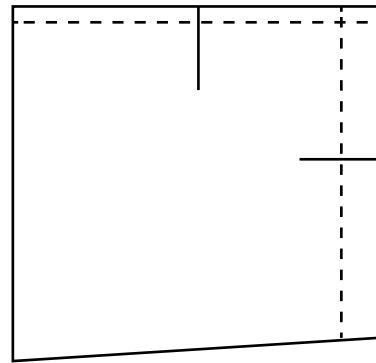

Lap Size Puff Quilt

TOP: 5" SQUARE

BOTTOM: 4 1/2" SQUAR

DIAGRAM 1

Lap Size Puff Quilt

DIAGRAM 2

TOP

	1	2	3	4	5	6	7	8	9	10	11	12
1	B	F	D	C	A	C	E	F	A	D	E	C
2	D	C	A	E	D	B	D	C	B	A	F	B
3	E	B	F	A	E	C	A	B	F	E	D	A
4	A	D	C	E	D	B	F	D	E	C	F	E
5	B	E	F	B	E	A	C	E	B	D	A	C
6	F	A	C	D	B	D	B	C	A	C	B	D
7	E	D	B	E	F	E	F	D	E	A	C	A
8	B	E	D	B	A	C	A	B	C	F	E	B
9	C	F	C	A	D	E	B	D	A	C	A	C
10	A	E	D	B	A	B	F	C	E	D	B	E
11	E	B	A	C	D	E	C	D	B	C	F	A
12	B	D	B	F	C	F	B	A	E	D	E	D
13	D	E	A	C	D	A	E	C	A	C	D	C
14	C	A	D	B	F	E	A	D	B	F	E	A
15	F	B	E	A	C	D	B	E	A	C	D	B