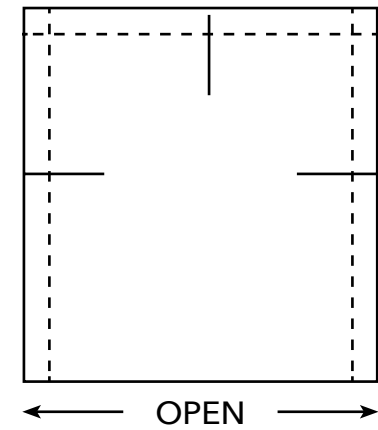

Lap Size Puff Quilt

TOP: 5" SQUARE

BOTTOM: 4 1/2" SQUAR

DIAGRAM 1

Lap Size Puff Quilt

DIAGRAM 2

TOP

	1	2	3	4	5	6	7	8	9	10	11	12
1	B	F	D	C	A	C	E	F	A	D	E	C
2	D	C	A	E	D	B	D	C	B	A	F	B
3	E	B	F	A	E	C	A	B	F	E	D	A
4	A	D	C	E	D	B	F	D	E	C	F	E
5	B	E	F	B	E	A	C	E	B	D	A	C
6	F	A	C	D	B	D	B	C	A	C	B	D
7	E	D	B	E	F	E	F	D	E	A	C	A
8	B	E	D	B	A	C	A	B	C	F	E	B
9	C	F	C	A	D	E	B	D	A	C	A	C
10	A	E	D	B	A	B	F	C	E	D	B	E
11	E	B	A	C	D	E	C	D	B	C	F	A
12	B	D	B	F	C	F	B	A	E	D	E	D
13	D	E	A	C	D	A	E	C	A	C	D	C
14	C	A	D	B	F	E	A	D	B	F	E	A
15	F	B	E	A	C	D	B	E	A	C	D	B