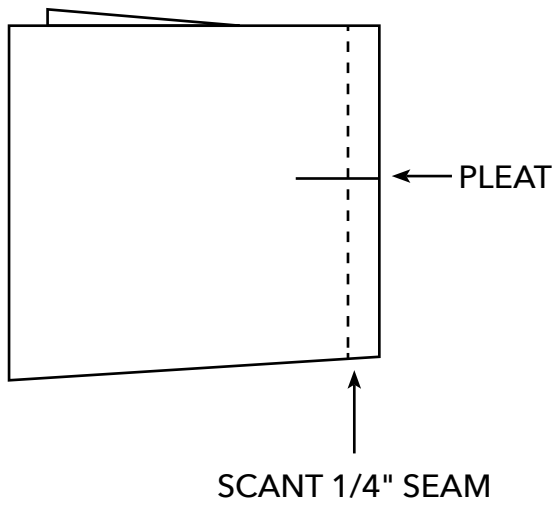

Lap Size Puff Quilt

TOP: 5" SQUARE

BOTTOM: 4 1/2" SQUAR

DIAGRAM 1

Lap Size Puff Quilt

DIAGRAM 2

TOP

	1	2	3	4	5	6	7	8	9	10	11	12
1	B	F	D	C	A	C	E	F	A	D	E	C
2	D	C	A	E	D	B	D	C	B	A	F	B
3	E	B	F	A	E	C	A	B	F	E	D	A
4	A	D	C	E	D	B	F	D	E	C	F	E
5	B	E	F	B	E	A	C	E	B	D	A	C
6	F	A	C	D	B	D	B	C	A	C	B	D
7	E	D	B	E	F	E	F	D	E	A	C	A
8	B	E	D	B	A	C	A	B	C	F	E	B
9	C	F	C	A	D	E	B	D	A	C	A	C
10	A	E	D	B	A	B	F	C	E	D	B	E
11	E	B	A	C	D	E	C	D	B	C	F	A
12	B	D	B	F	C	F	B	A	E	D	E	D
13	D	E	A	C	D	A	E	C	A	C	D	C
14	C	A	D	B	F	E	A	D	B	F	E	A
15	F	B	E	A	C	D	B	E	A	C	D	B